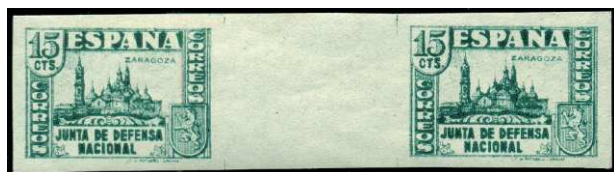

F 740 ** 806 (4). 15 CTOS. Bloque de 4 dentado horizontal marcado sin taladrar. Raro y de LUJO. (Cat. 50 €) . 25 €

F 741 ** 0806s (2). 15 CTS. Pareja SIN DENTAR CON INTERPANEL. Rarísima y NO CATALOGADA. (Est. 100 €)..... 30 €