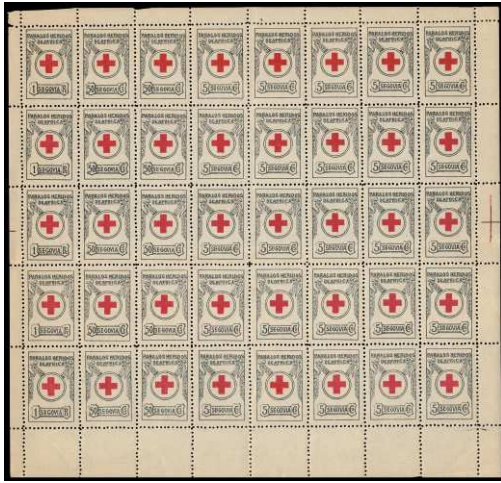

F 984 ** Ca 1921. **SEGOVIA. PARA LOS HERIDOS DE AFRICA/CRUZ ROJA/SEGOVIA.** Espectacular pliego de 40 sellos con 5 tiras de 1 Pta+50 Cts (2)+5 Cts (5). Si rarísimo en tira, excepcionalmente raro el MP completo. (Est. 500 €)..... 150 €

@ 985 * Ca. 1921. **BALEARES.** Dos preciosos sellos de **UNIO BALEAR** en rojo y marrón. (Est. 40 €)..... 20 €