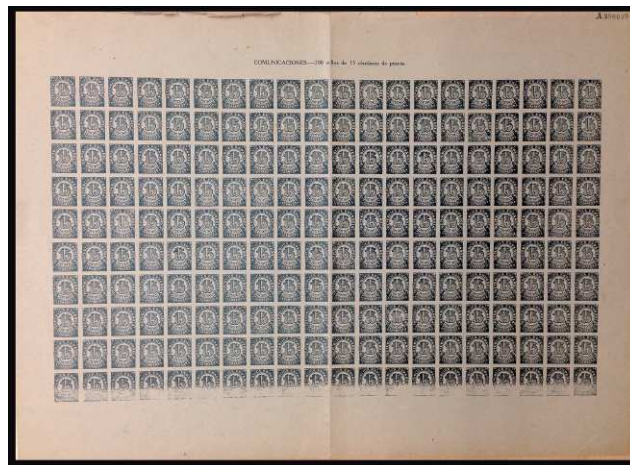

F 675 * 742 (4). 45 CTS S/1 C. Bloque de 4, dentado y MUY DESPLAZADO, borde de hoja. Espectacular y raro. (Cat. 60 €)..... 25 €

F 676 ** 743 hcc (4). 45 CTS. Bloque de 4, SOBRECARGA NEGRA. Todos marquillados. LUJO. (Cat. 192 €). 50 €