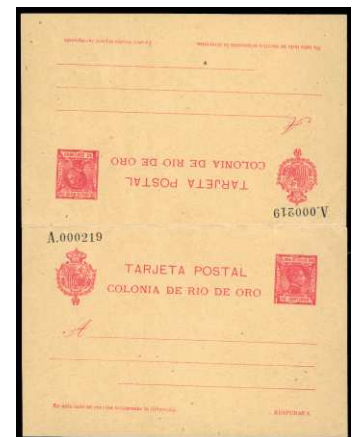

RIO DE ORO

F 1159 * 40A. 5 cts s/50 cts. Móvil sobrecargado. Marquilla. LUJO. (Cat. 120 €)..... 40 €