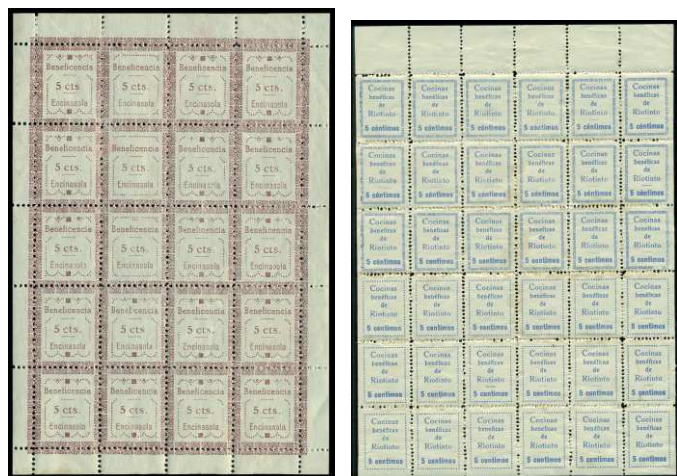

1042

1044

F 1042 ** 14/21 MP. **HUELVA. ENCINASOLA.** 5 CTS. Minipliego de 20 ejemplares CASTAÑO LILA con las distintas variantes de composicion. (Est. 100 €)..... 50 €

F 1043 ** 14. **HUELVA. ISLA CRISTINA.** 5 CTS. Tira de 4 ejemplares SIN DENTAR en CAPICÚA 2 a 2 con interpanel. Muy raro así. (Est. 150 €)..... 75 €

F 1044 ** 4/6 MP. **HUELVA. RIO TINTO.** 5 CTS. Minipliego completo de 36 ejemplares con los distintos tipos de composición. Un sello pequeña rotura. (Est. 60 €). 30 €